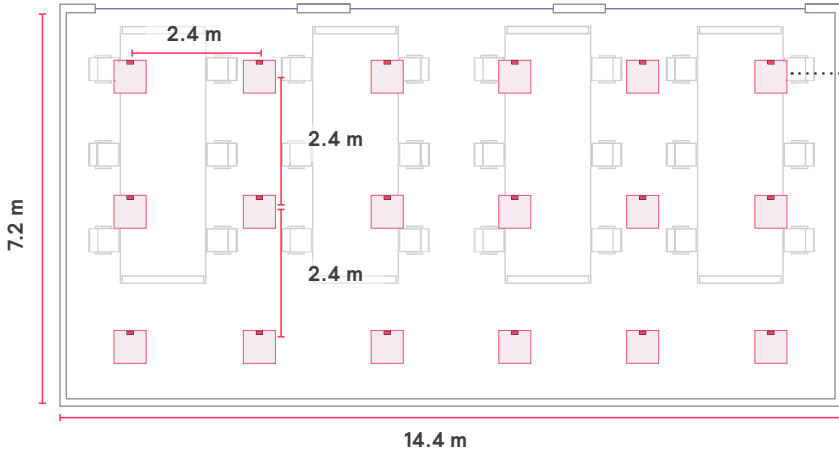

Optioneel

Philips schakelaar Dim 4B (UID8480/10)	2	8719514273801
--	---	---------------

¹Voldoet aan de minimale normvereisten voor kantoorverlichting

Installatiegids

Open kantoorruimte met een typische opstelling van armaturen (sensor geïntegreerd in armatuur)¹

Interact ready. verlichting beschikbaar van

PHILIPS

Kantoor hoogte: 2.8 m

Armatuuropties volgens behoefte en budget

Optie 1: Eenvoudig te installeren, goed rendement

Budget: € ○ ○ ○ ○

Productnaam	Hoeveelheid	Bestelcode
Philips CoreLine paneel RC132V G6 43S/840 SIA W60L60 OC IA4	18	8720169588592