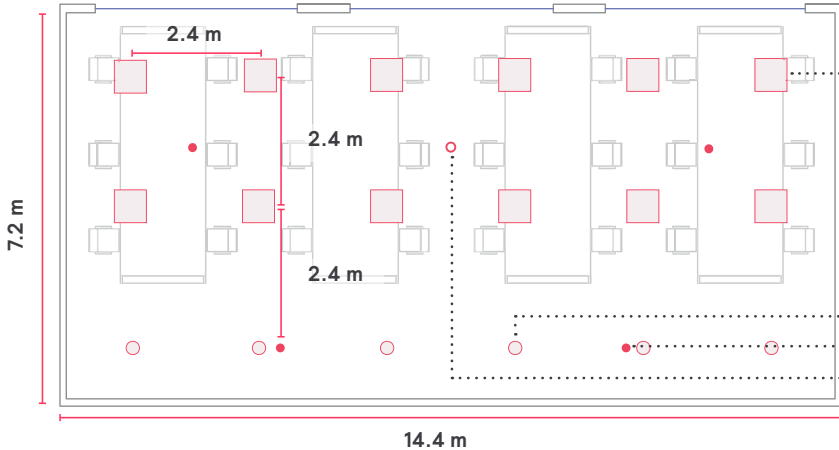

Installatiegids

Open kantoorruimte met een typische opstelling van armaturen en externe sensoren.¹

interact ready. verlichting beschikbaar van

PHILIPS

Hoogte kantoor: 2.8 m

Armatuuropties volgens behoefte en budget