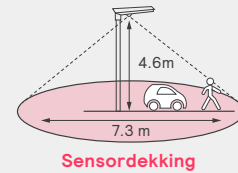

De nieuwe outdoor parkingsensor van Philips kan naadloos worden aangesloten op een breed assortiment Philips-armaturen met een Zhaga book 18-connector om uw slimme verlichtingssysteem snel van binnen naar buiten uit te breiden. Deze opstelling vereist geen extra bedrading omdat de SR(D4i)-driver voor Philips-armaturen de sensor van extra stroom voorziet.

Philips-parkingsensor voor buiten

- Bewegings- en daglichtdetectie voor meer energiebesparing en veiligheid
- Daglichtschakeling zorgt ervoor dat de verlichting automatisch wordt uitgeschakeld als er voldoende daglicht is
- Past op bestaande armatuurfamilies via een Zhaga book 18-connector (vereist een Zhaga-connector in de armatuur en een SR(D4i)-driver voor Philips-armaturen)
- Eenvoudige "draai en vergrendel" installatie
- IP66-classificatie
- Verkrijgbaar in zwart en wit

Compatibel met highbay en lowbay

De sensor is verkrijgbaar in twee versies voor installatiehoogtes van 4,6 m tot 12,2 m voor maximale flexibiliteit.

Highbay gemonteerd

Lowbay gemonteerd

Gebied rond een gebouw met een typische opstelling van armaturen