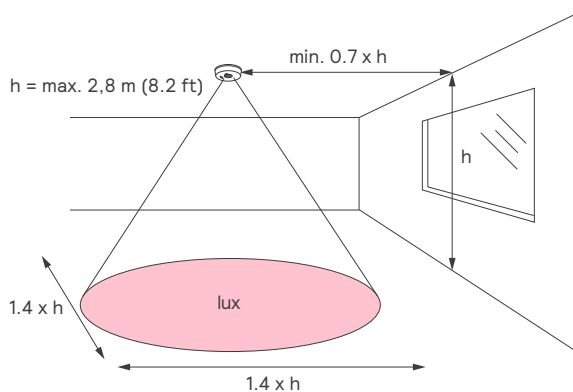

Daglichtdetectiegebied

Met standalone draadloze multisensor