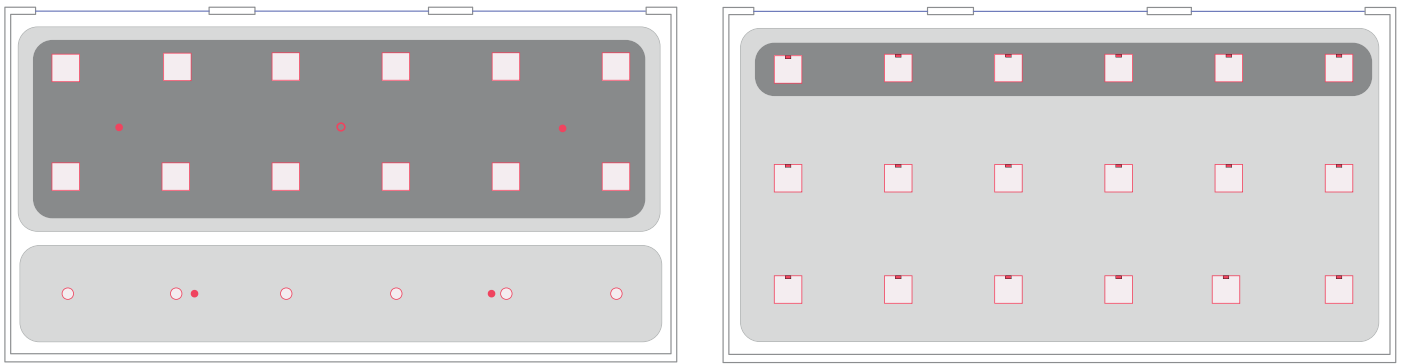

Installatiegids

Groepen en zones

Nadat u alle armaturen en bedieningselementen hebt geïnstalleerd en geconnecteerd met de Interact Pro-app, hebt u de mogelijkheid om ze te groeperen. Een groep bestaat uit zones of losse lichtpunten. Met zones kunt u een set armaturen als één geheel bedienen, zodat ze tegelijkertijd kunnen dimmen of oplichten. U kunt armaturen toewijzen aan zowel groepen als zones.

Elke op SNS gebaseerde armatuur heeft een geïntegreerde aanwezigheidsensor die de groep kan activeren. Daglichtregeling kan gebeuren op basis van de individuele armaturen. Bovendien kan elke groep worden geactiveerd door maximaal 5 ZigBee Green Power-sensoren per groep en 30 per netwerk. Standalone lichtpunten en zones kunnen individueel worden geregeld om scènes te creëren. Elke zone kan automatisch worden aangepast aan de hoeveelheid daglicht, waarbij de sensoren reageren op het licht dat het kantoor binnenkomt. Multisensoren kunnen bovendien zowel beweging als daglicht detecteren.

Maak meer mogelijk met de Interact Pro-gateway, inclusief energierapportage, diagnose op afstand, scèneplanning, bediening op afstand, persoonlijke app-bediening voor verlichting en draadloze upgrades.