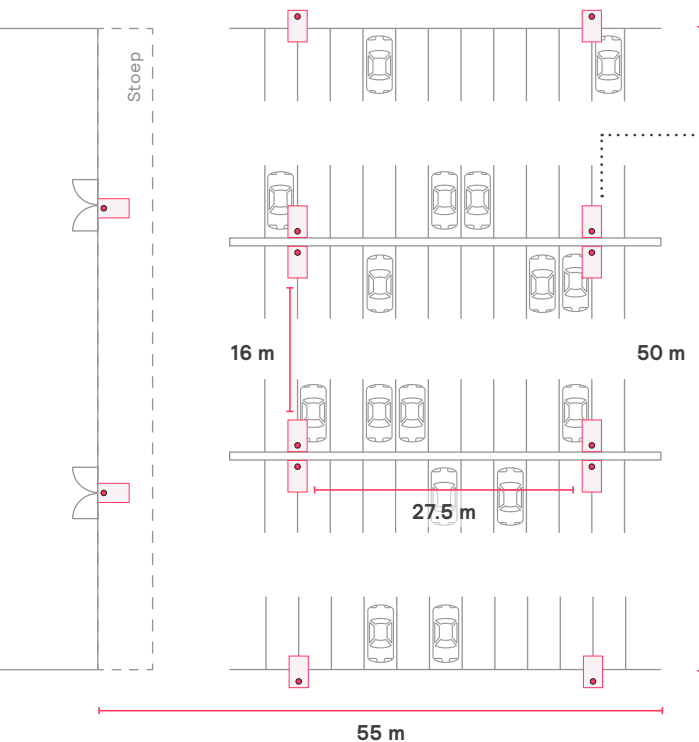

Gebied rond een gebouw met een typische opstelling van armaturen

interact ready. verlichting beschikbaar van

PHILIPS

Armatuur naar behoefte en budget met bevestigde sensor

Voorbeeld van armatuurkoppeling

Budget: € € ○

Productnaam	Hoeveelheid	Bestelcode
Philips Luma gen2 medium BGP704 T25 LED110-4S/740 PSD-SR DW50 FG	4	Beschikbaar via de configurator
Philips Luma gen2 medium BGP704 T25 LED75-4S/740 PSD-SR DW50 FG	8	Beschikbaar via de configurator
Philips Luma gen2 micro BGP702 T25 LED12-4S/740 PSD-SR DW50 FG	2	Beschikbaar via de configurator
Philips outdoor parkingsensor, zwart LCN4120/15 lowbay	2	913701063313
Philips outdoor parkingsensor, zwart LCN4150/15 highbay	12	913701063413

Andere mogelijke combinaties met Philips-armaturen met een Zhaga book 18-bodemcontactdoos: Lumistreet gen2, Digistreet, Iridium gen4, Clearway gen2, Urbanflex, Milewide