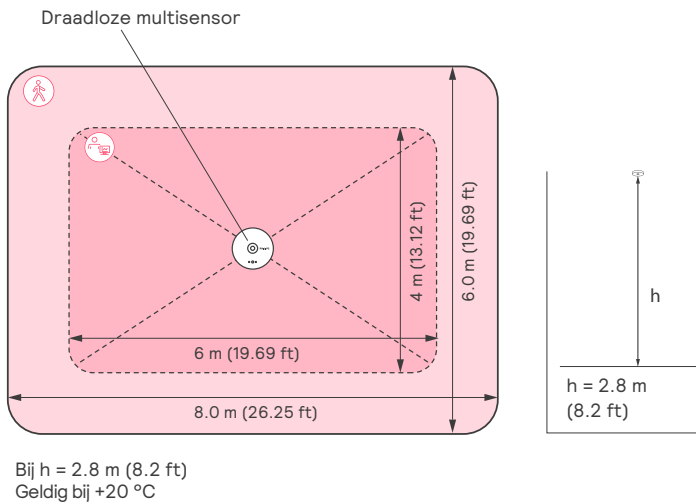

Bewegingsdetectiegebied

Met standalone draadloze multisensor

Met multisensor geïntegreerd in armatuur

Kleine beweging

Grote beweging

Typische hoogte voor kantoortoepassing: 2.8 m

Zorg ervoor dat u rekening houdt met het rechthoekige bewegingsdetectiegebied bij het bepalen van uw sensor-layout.