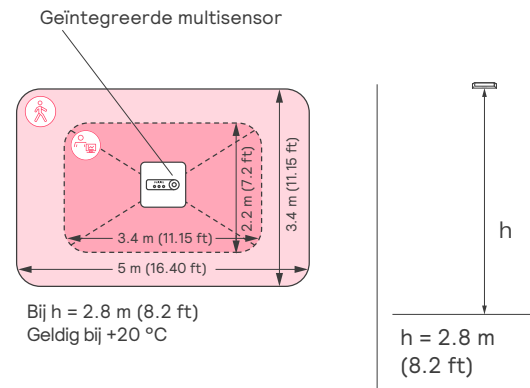

Bewegingsdetectiegebied

Met standalone draadloze multisensor

Met multisensor geïntegreerd in armatuur

Kleine beweging

Grote beweging

Typische hoogte voor kantoortoepassing: 2.8 m

Zorg ervoor dat u rekening houdt met het rechthoekige bewegingsdetectiegebied bij het bepalen van uw sensor-layout.