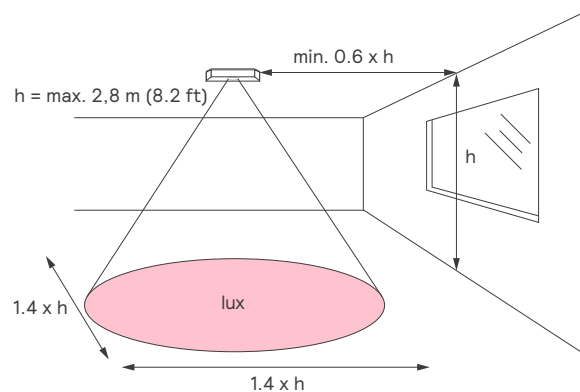

Met multisensor geïntegreerd in armatuur