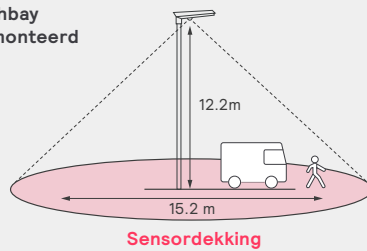

Compatibel met highbay en lowbay

De sensor is verkrijgbaar in twee versies voor installatiehoogtes van 4,6 m tot 12,2 m voor maximale flexibiliteit.

Highbay gemonteerd