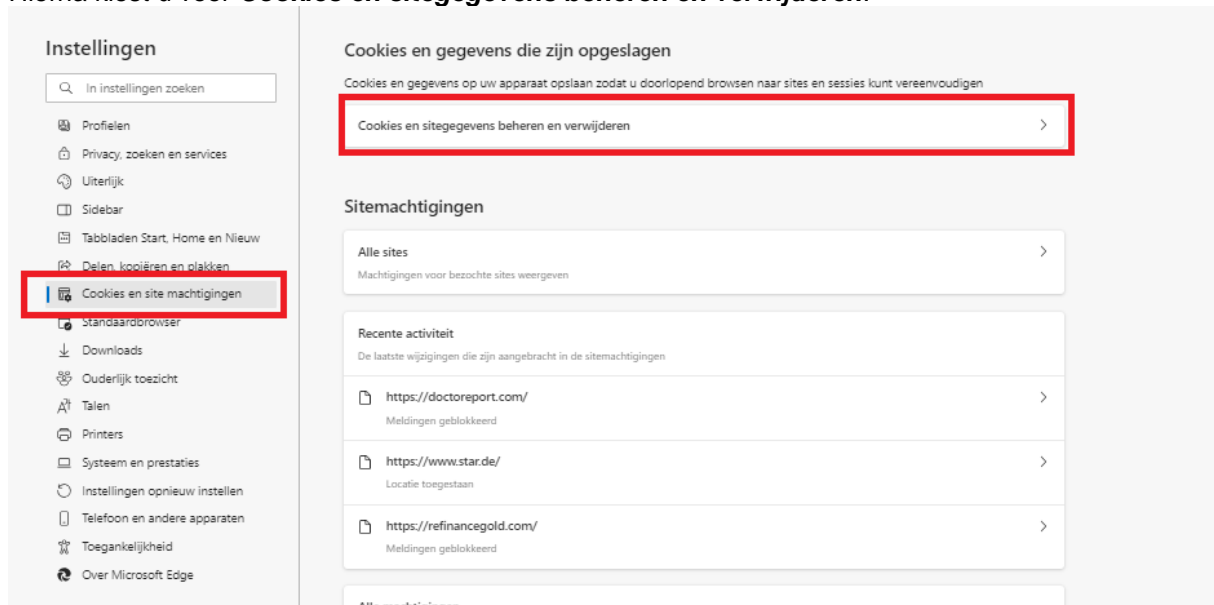

Cookies verwijderen, zo doet u dat

Microsoft Edge:

Gebruikt u de Microsoft Edge browser? Dan kunt u met de volgende stappen uw cache gegevens verwijderen.

Let op voor u de cookies en cache van de Technische Unie kunt verwijderen dient u alle tabbladen van de Technische Unie af te sluiten.

Als je hier zoekt op technische dan komen er onder de cookies en cache in beeld. Deze klap je open en met het vuilnisbakje verwijder je deze.

The screenshot shows the Windows Settings application. On the left is the 'Instellingen' sidebar with 'Cookies en site machtigingen' selected. The main window is titled 'Cookies en sitegegevens / Cookies en sitegegevens'. A search bar at the top right contains the text 'techni'. Below the search bar, there are options to 'Sorteren op: Naam' and 'Filteren op: Alle'. A list of cookies and site data is displayed, with several items highlighted by red boxes. The first group of items is for 'technischeunie.nl' and includes a search icon, an expand/collapse arrow, and a trash icon. The second group is for 'werkenbijtechnischeunie.nl' and also includes a search icon, an expand/collapse arrow, and a trash icon. The third group is for 'www.werkenbijtechnischeunie.nl' and includes a search icon and a trash icon. The fourth group is for 'www.technischeunie.nl' and includes a search icon and a trash icon. The fifth group is for 'www.c.technischeunie.nl' and includes a search icon and a trash icon. The sixth group is for 'accept.ocp.technischeunie.nl' and includes a search icon and a trash icon. The seventh group is for 'technischeunie.nl' and includes a search icon and a trash icon. The eighth group is for 'www.technischeunie.nl' and includes a search icon and a trash icon. The ninth group is for 'werkenbijtechnischeunie.nl' and includes a search icon and a trash icon. The tenth group is for 'www.werkenbijtechnischeunie.nl' and includes a search icon and a trash icon.