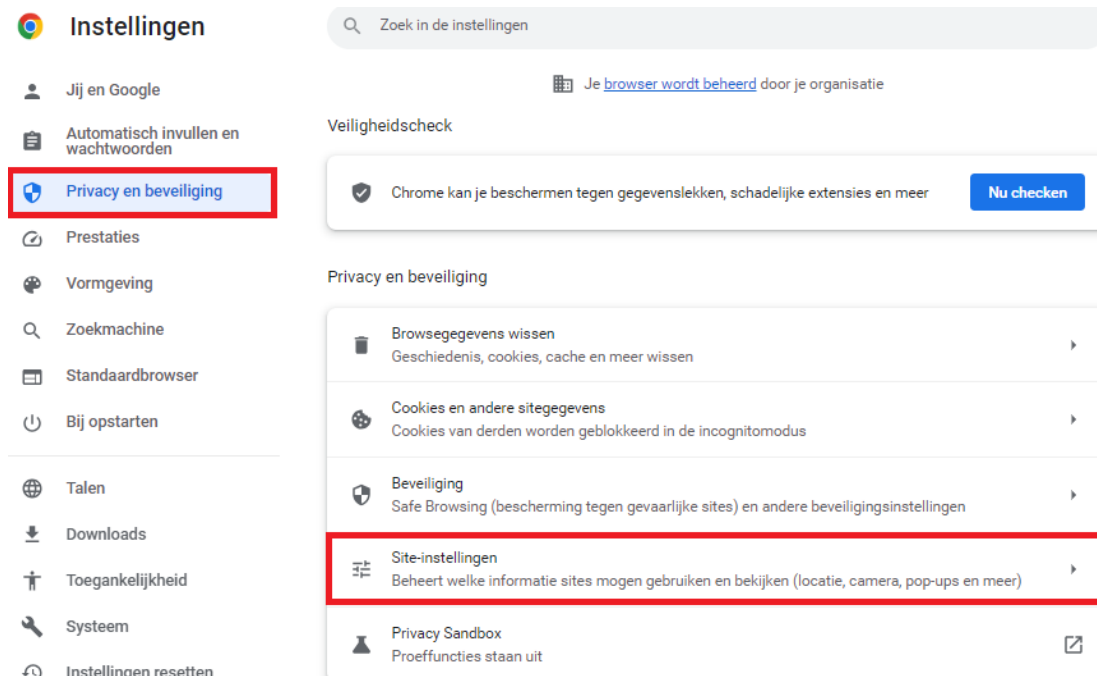

Hier selecteert u **Privacy en beveiliging** => **Site-instellingen**